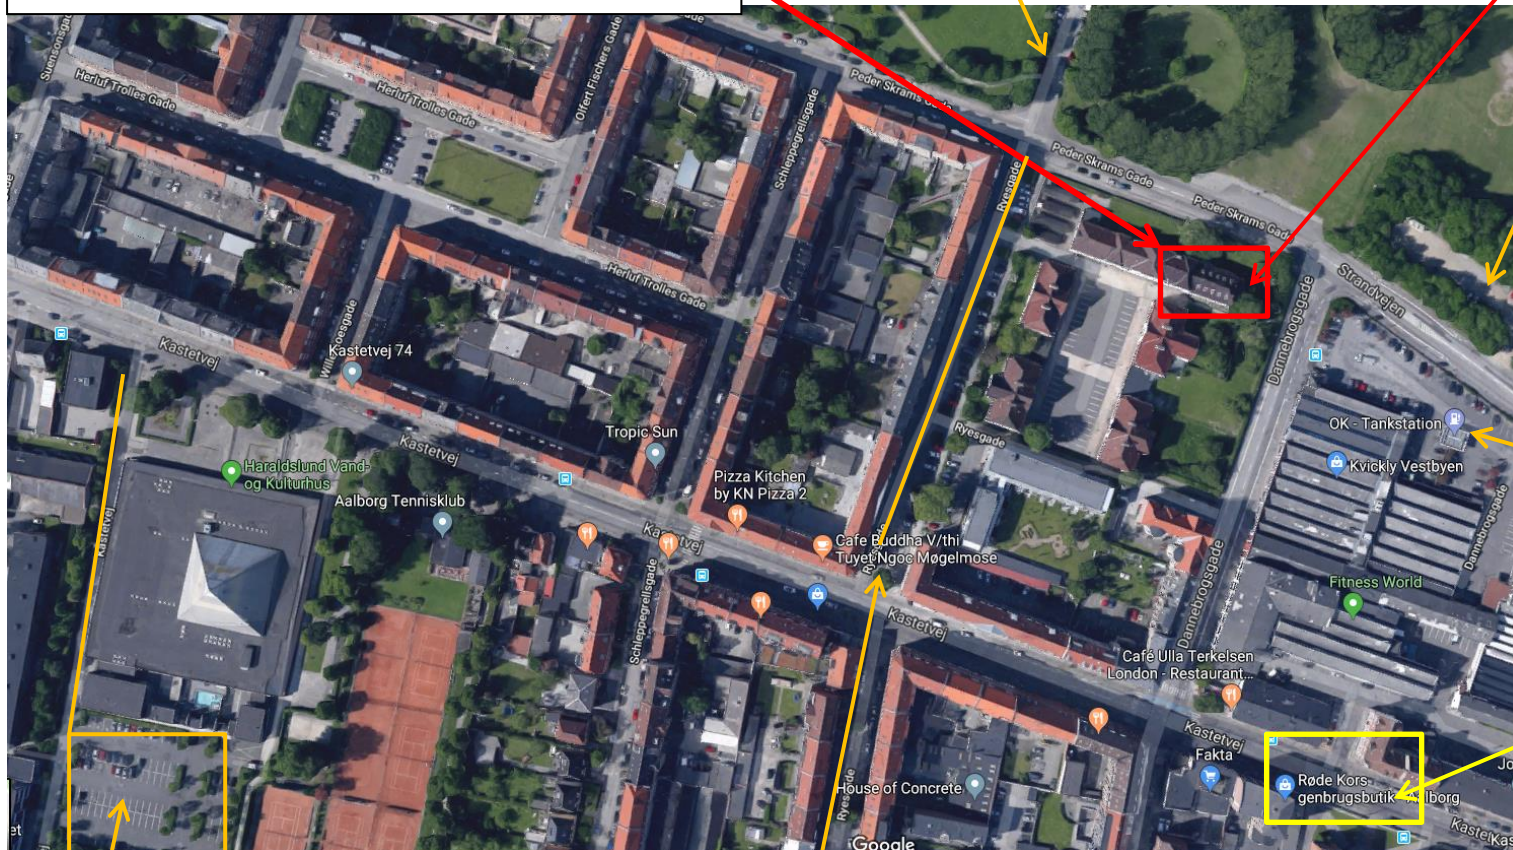

AALBORG LÆRERFORENING

RYESGADE 62 A

9000 AALBORG (ingen parkering ved kredskontoret)

Gratis parkering i området ned mod lystbådshavnen

Indgangen til Aalborg Lærereforening er den østlige ende-gavl ved hovedbygningen, som vender mod fjorden

Betalingsparkering

1 times parkering ved Kvickly

Busstop for Rute 2

Gratis parkering ved Haraldslund - indkørsel fra Kastetvej

2 timers parkering i Ryesgade

AALBORG

LÆRERFORENING